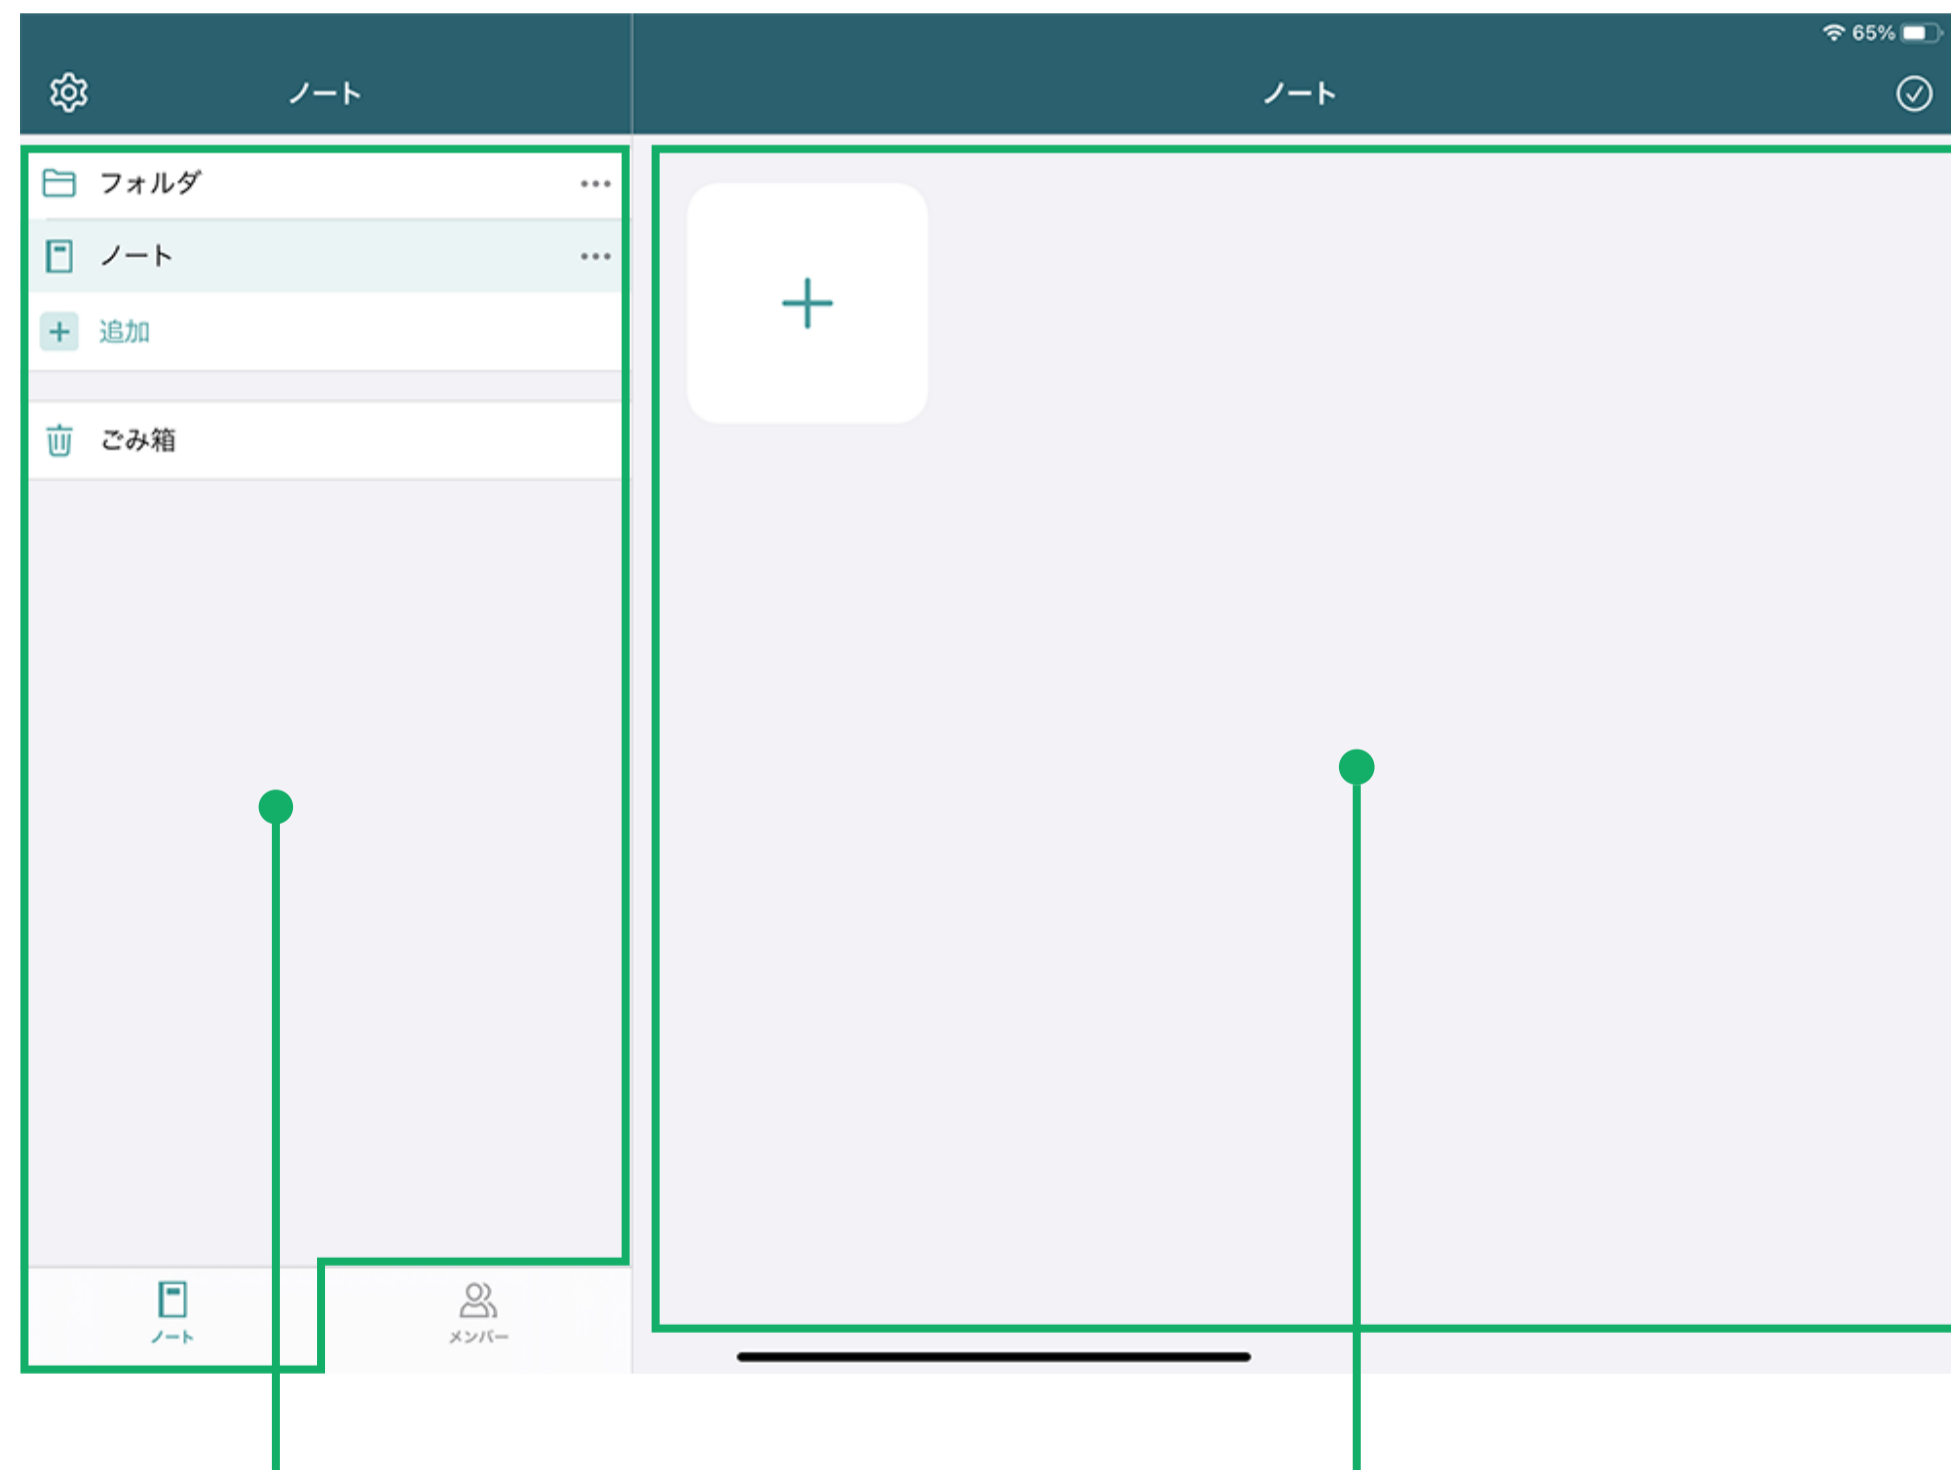

BuddyBoard の基本構成

BuddyBoard は、「フォルダ」、「ノート」、「ページ」で構成されています。
フォルダはファイルボックス、ノートはルーズリーフバインダ、ページはルーズリーフの役割を果たしています。

フォルダは、入れ子にしてフォルダ内にさらにフォルダを入れることができます。
フォルダとノートは並列に並べたり、フォルダの中にノートを入れて管理したり、ノートだけを複数作成した状態で管理することもできます。

ページは、必ずノート内に存在し、ページの 1 枚利用や複数ページで利用することができます。

ページをルーズリーフのように他のノートに移動したり、複製することもできます。

ファイルボックス
ルーズリーフバインダ

ルーズリーフ